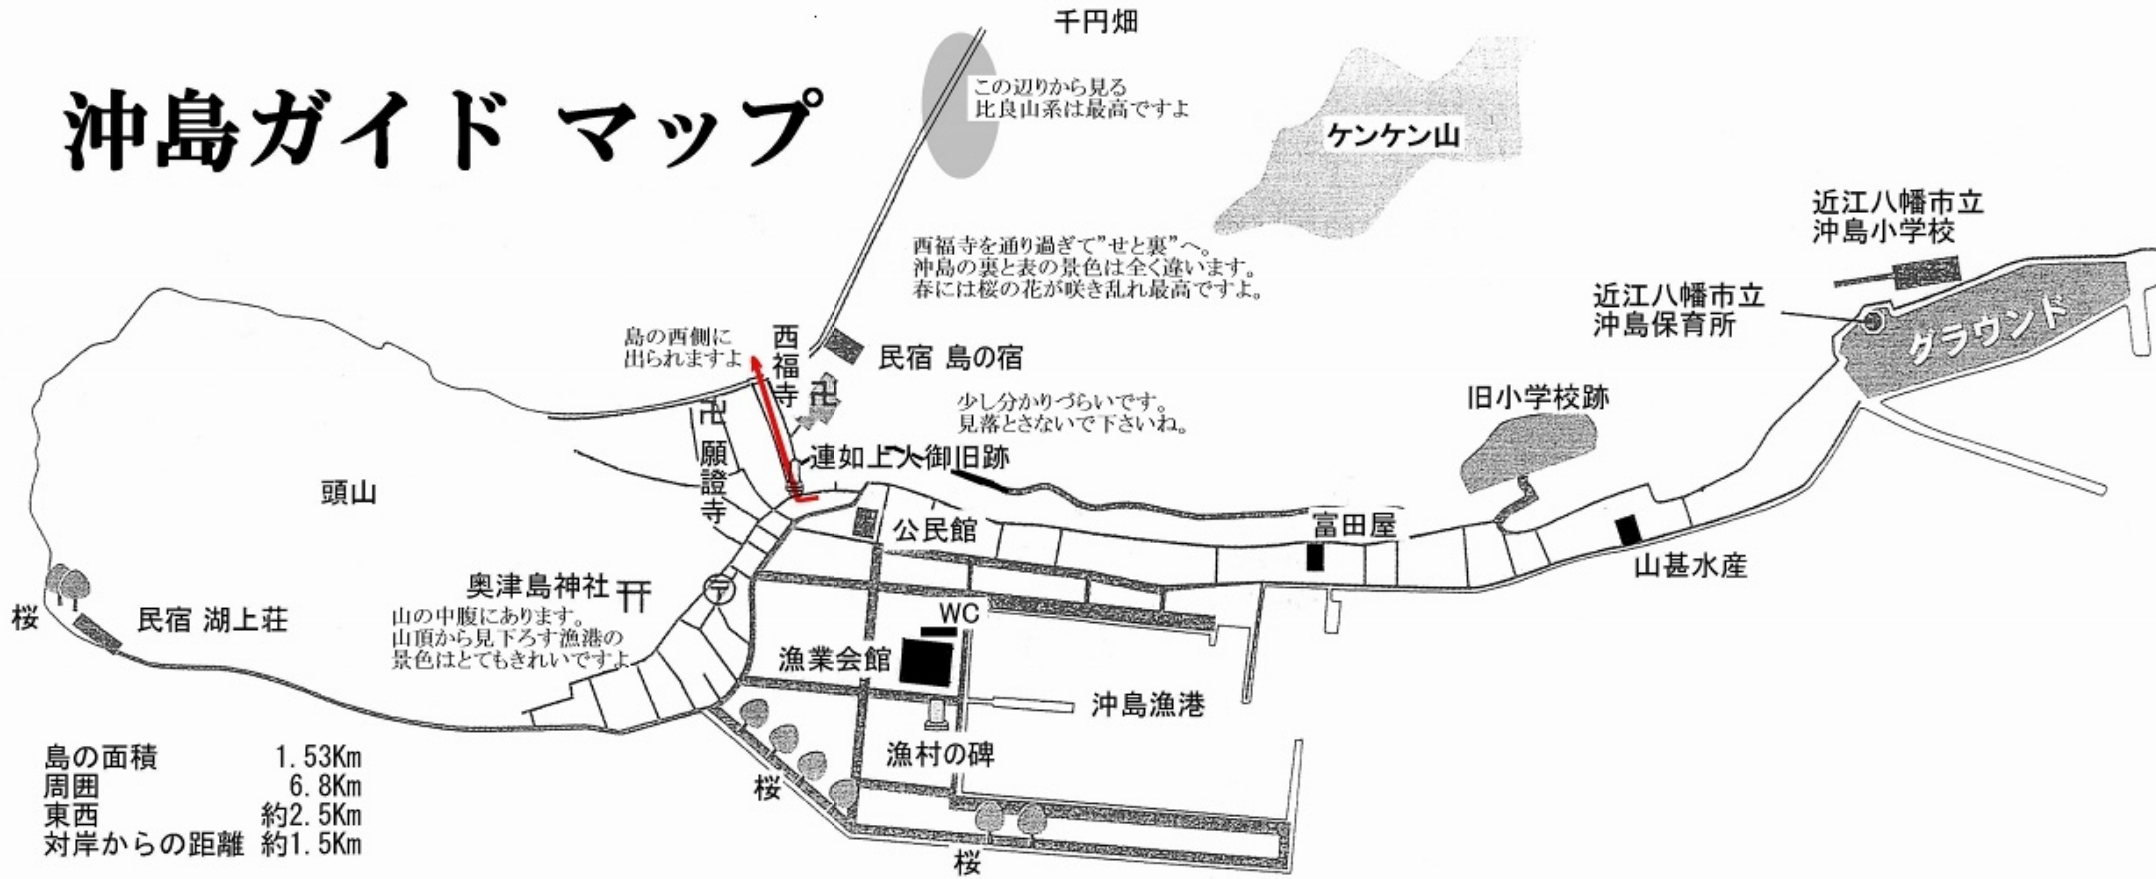

沖島ガイド マップ

島の面積 1.53Km
 周囲 6.8Km
 東西 約2.5Km
 対岸からの距離 約1.5Km

漁協会館内で
 漁協婦人部が沖島のお土産を販売しています。