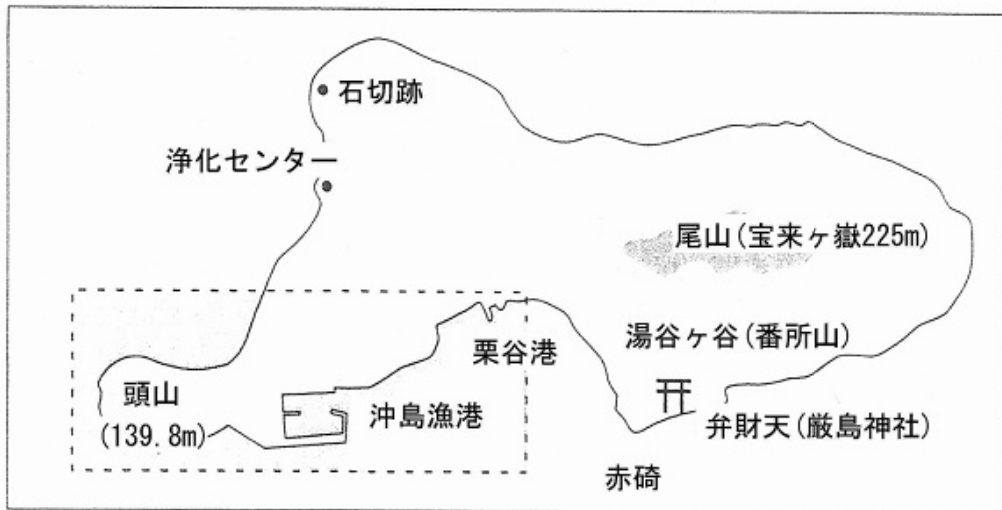

沖島ガイド マップ

島の面積 1.53Km
 周囲 6.8Km
 東西 約2.5Km
 対岸からの距離 約1.5Km

漁協会館内で
 漁協婦人部が沖島のお土産を販売しています。