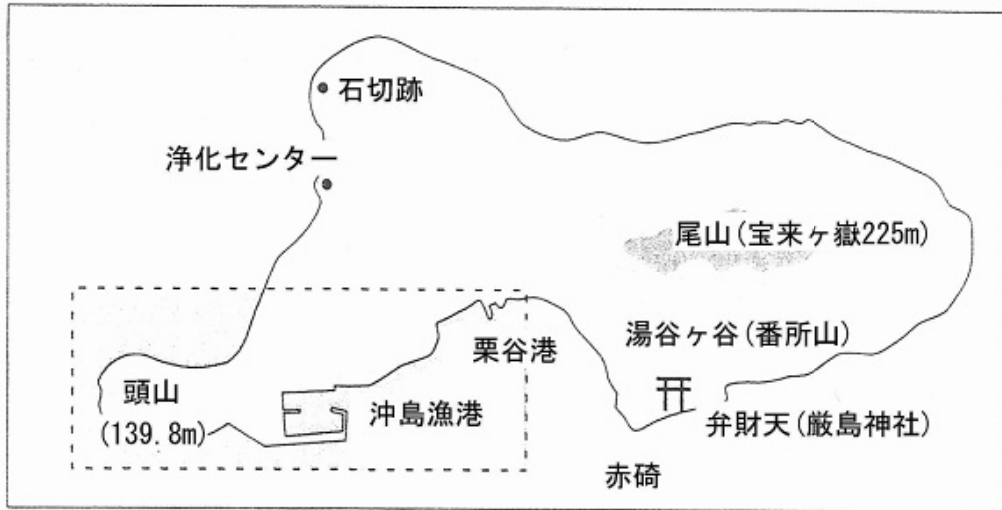

沖島ガイド マップ

島の面積 1.53Km
 周囲 6.8Km
 東西 約2.5Km
 対岸からの距離 約1.5Km

漁協会館内で
 漁協婦人部が沖島のお土産を販売しています。